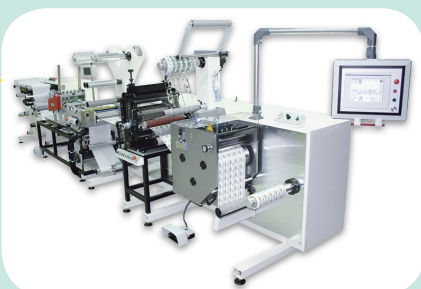

LeoMat Booklabel 330/430/530 DRUCKEN | SPENDEN | STANZEN | SCHNEIDEN | ZÄHLEN

Die LeoMat Booklabel ist eine in der Praxis entwickelte und erprobte Maschine zur Herstellung von **Booklet-Etiketten mit variabelm Umfang und Format**. Die Maschine besticht durch ihre besonders stabile und solide Bauweise, die hohe Produktivität sowie die speziell ausgewählte Technik.