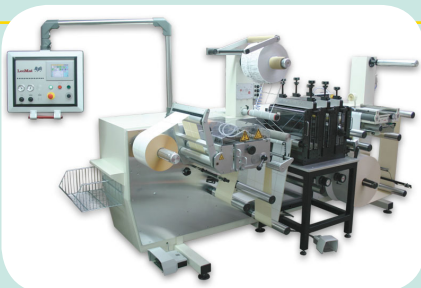

Weiterverarbeitung und Veredelung von digital gedruckten Etiketten

Konfektionierung von bedruckten Rollen

Herstellung von Blanko-Haftetiketten

Das LeoMat 3-fach Stanzwerk ermöglicht viele Stanzvariationen

Passgenaue Eindrücke von Texten und Symbolen

Herstellung von Booklet-Etiketten mit variablem Umfang und Format

Hochwertige Stanzaggregate zum Stanzen von Booklabels

LeoMat Practice 330/430/530 PRÜFEN | ZÄHLEN | SCHNEIDEN

Der LeoMat Practice ist eine in der Praxis entwickelte **Inspektions-, Zähl- und Längsschneidemaschine** mit vielen Ausstattungsvarianten für Haftetiketten, Folien und Papier. Er besticht durch seine besonders stabile und solide Bauweise.

LeoMat Practice 330/430/530 S STANZEN | SCHNEIDEN | PRÜFEN | ZÄHLEN

Benötigen Sie eine Stanzmaschine speziell für die **Herstellung von Blanko-Haftetiketten**, ist der LeoMat Practice S die ideale Maschine für Sie. Durch die hochwertige Ausstattung und den praxisorientierten Aufbau ist es möglich, Blankoetiketten schnell, einfach und kostengünstig herzustellen. Selbstverständlich können mit dem LeoMat Practice S auch bedruckte Rollen konfektioniert werden.