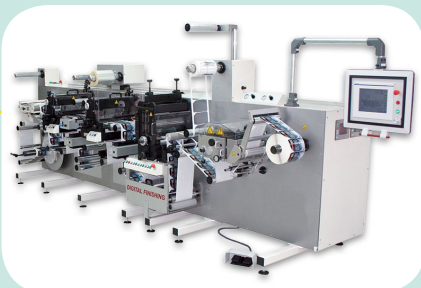

PRINTEC

MEHR QUALITÄT - ENGAGEMENT!

Ein führender Anbieter im Bereich der Weiterverarbeitungsmaschinen für Haftetiketten, Folien und Papier

Inspektions-, Zähl- und Längsschneidemaschinen

Das Kaltprägewerk ermöglicht die Veredelung von Etiketten

Passgenaue Eindrücke von Texten und Symbolen

Herstellung von Booklet-Etiketten mit variablem Umfang und Format

Hochwertige Stanzaggregate zum Stanzen von Booklabels

LeoMat Practice 330/430/530 PRÜFEN | ZÄHLEN | SCHNEIDEN

Der LeoMat Practice ist eine in der Praxis entwickelte **Inspektions-, Zähl- und Längsschneidemaschine** mit vielen Ausstattungsvarianten für Haftetiketten, Folien und Papier. Er besticht durch seine besonders stabile und solide Bauweise.

LeoMat Practice 330/430/530 S STANZEN | SCHNEIDEN | PRÜFEN | ZÄHLEN

Benötigen Sie eine Stanzmaschine speziell für die **Herstellung von Blanko-Haftetiketten**, ist der LeoMat Practice S die ideale Maschine für Sie. Durch die hochwertige Ausstattung und den praxisorientierten Aufbau ist es möglich, Blankoetiketten schnell, einfach und kostengünstig herzustellen. Selbstverständlich können mit dem LeoMat Practice S auch bedruckte Rollen konfektioniert werden.